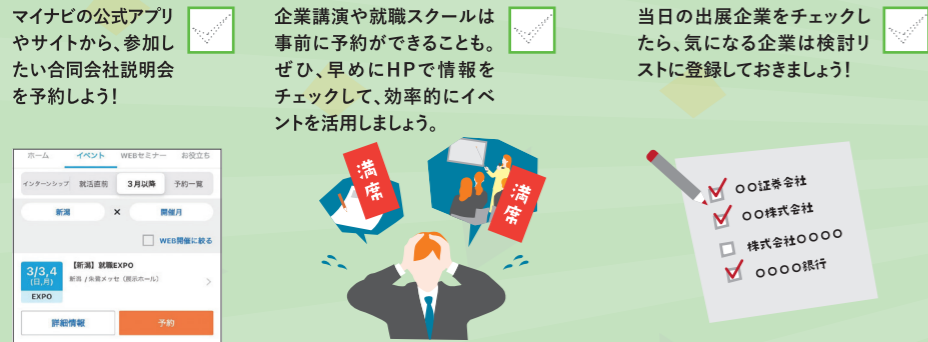

Special contents

多彩なコンテンツが 目白押し!

気になる! EXPO

5のトピックス

マイナビ就職EXPO新潟会場の 魅力を一挙に紹介!

02

出展企業数 のべ は2日間で 約200社!

視野を広げるチャンス! 興味がある企業や業種はもちろん、知らなかった企業との接触で就職活動の幅を広げよう!

人気の

05

毎年恒例! マイナビ就職スクール

自己PR、面接、エントリーシート、企業研究など就職活動に関する不安や疑問を解決! より良い就職活動をするために知っておくべき情報満載の各講座はぜひご予約を。

最新の出展企業も 今すぐチェック! イベントページは日々更新中!

マイナビ2025アプリはこちらから

マイナビ2025 公式アプリを今すぐダウンロード!

「マイナビ2025」を検索

入場予約・講演予約はこちらから

入場予約して 来場いただいた方に WEB面接などで使える! 「クリップライト」プレゼント! ★クリップ取り付けタイプ ★3段階の明るさ調整可

理想的な 合同会社説明会の 回り方

多くの企業が集まる合同会社説明会では、目的のブースに辿り着くだけで大変。効率よく情報収集できるように事前準備をぬかりなくしておきましょう。

合同会社説明会はあなたにとっても企業にとっても貴重な出会いの時間。有意義に過ごすためには下調べが大切。

✓ に
チェックを入れよう!

合同会社説明会参加の流れ

- 1 予約をする**
マイナビの公式アプリやサイトから、参加したい合同会社説明会を予約しよう!
- 2 企業講演・マイナビ就職スクール予約**
企業講演や就職スクールは事前に予約ができることも。ぜひ、早めにHPで情報をチェックして、効率的にイベントを活用しよう。
- 3 出展企業をチェック & 「検討リスト」に登録**
当日の出展企業をチェックしたら、気になる企業は検討リストに登録しておきましょう!
- 4 「アプリ」のMyQRコードで入場**
イベント会場の受付ではアプリのMyQRコードを見せて入場します。企業へのブース訪問でも使用します!
- 5 説明会に参加**